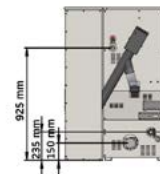

LIDIA COMPACT MINI + BOČNÝ ZÁSObNÍK

10 kW

+A ECODESIGN 2022

CENA S DPH

2 490,00 €

Celkový menovitý výkon: 10,7 kW
 Menovitý výkon do vody: 10,0 kW
 Minimálny výkon do vody: 3,0 kW
 Účinnosť pri max. výkone: 92,4 %
 Účinnosť pri min. výkone: 90,3 %
 Kapacita zásobníka na pelety: 114 l (ok 80 kg)
 Vykurovací objem: 260 m³
 Priemer dymovodu: Ø 100 mm
 Hmotnosť: 190 kg
 Prívod vzduchu: Ø 50 mm
 Teplota spalín: 99 °C
 Záruka: 2 roky

LIDIA COMPACT MINI + BOČNÝ ZÁSObNÍK

15 kW

+A ECODESIGN 2022

CENA S DPH

2 690,00 €

Celkový menovitý výkon: 15,7 kW
 Menovitý výkon do vody: 14,5 kW
 Minimálny výkon do vody: 4,2 kW
 Účinnosť pri max. výkone: 92,4 %
 Účinnosť pri min. výkone: 90,3 %
 Kapacita zásobníka na pelety: 153 l (ok 100 kg)
 Vykurovací objem: 356 m³
 Priemer dymovodu: Ø 100 mm
 Hmotnosť: 190 kg
 Prívod vzduchu: Ø 50 mm
 Teplota spalín: 99 °C
 Záruka: 2 roky

LIDIA COMPACT MINI + BOČNÝ ZÁSObNÍK

25 kW

+A ECODESIGN 2022

CENA S DPH

2 800,00 €

Celkový menovitý výkon: 25 kW
 Menovitý výkon do vody: 24 kW
 Minimálny výkon do vody: 4,7 kW
 Účinnosť pri max. výkone: 92,1 %
 Účinnosť pri min. výkone: 90,3 %
 Kapacita zásobníka na pelety: 198 l (ok 150 kg)
 Vykurovací objem: 650 m³
 Priemer dymovodu: Ø 100 mm
 Hmotnosť: 200 kg
 Prívod vzduchu: Ø 50 mm
 Teplota spalín: 110 °C
 Záruka: 2 roky