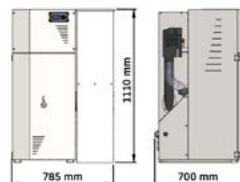

LIDIA COMPACT MINI + BOČNÝ ZÁSObNÍK

10 kW

+A ECODESIGN 2022

CENA S DPH

2 490,00 €

Celkový menovitý výkon: 10,7 kW
 Menovitý výkon do vody: 10,0 kW
 Minimálny výkon do vody: 3,0 kW
 Účinnosť pri max. výkone: 92,4 %
 Účinnosť pri min. výkone: 90,3 %
 Kapacita zásobníka na pelety: 114 l (ok 80 kg)
 Vykurovací objem: 260 m³
 Priemer dymovodu: Ø 100 mm
 Hmotnosť: 190 kg
 Prívod vzduchu: Ø 50 mm
 Teplota spalín: 99 °C
 Záruka: 2 roky

LIDIA COMPACT MINI + BOČNÝ ZÁSObNÍK

15 kW

+A ECODESIGN 2022

CENA S DPH

2 690,00 €

Celkový menovitý výkon: 15,7 kW
 Menovitý výkon do vody: 14,5 kW
 Minimálny výkon do vody: 4,2 kW
 Účinnosť pri max. výkone: 92,4 %
 Účinnosť pri min. výkone: 90,3 %
 Kapacita zásobníka na pelety: 153 l (ok 100 kg)
 Vykurovací objem: 356 m³
 Priemer dymovodu: Ø 100 mm
 Hmotnosť: 190 kg
 Prívod vzduchu: Ø 50 mm
 Teplota spalín: 99 °C
 Záruka: 2 roky

LIDIA COMPACT MINI + BOČNÝ ZÁSObNÍK

25 kW

+A ECODESIGN 2022

CENA S DPH

2 800,00 €

Celkový menovitý výkon: 25 kW
 Menovitý výkon do vody: 24 kW
 Minimálny výkon do vody: 4,7 kW
 Účinnosť pri max. výkone: 92,1 %
 Účinnosť pri min. výkone: 90,3 %
 Kapacita zásobníka na pelety: 198 l (ok 150 kg)
 Vykurovací objem: 650 m³
 Priemer dymovodu: Ø 100 mm
 Hmotnosť: 200 kg
 Prívod vzduchu: Ø 50 mm
 Teplota spalín: 110 °C
 Záruka: 2 roky