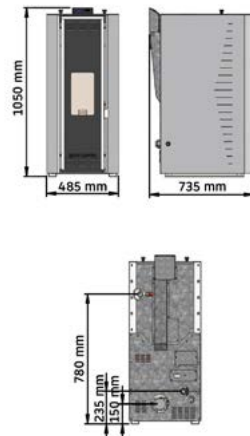

LIDIA CAMINO

5-15 kW

+A ECODESIGN 2022

CENA S DPH

2 350,00 €

Celkový menovitý výkon: 15,0 kW
 Menovitý výkon do vody: 12,5 kW
 Minimálny výkon do vody: 5,0 kW
 Účinnosť pri max. výkone: 86,5 %
 Účinnosť pri min. výkone: 86,0 %
 Kapacita zásobníka na pelety: 40 kg
 Vykurovací objem: 113-389 m³
 Priemer dymovodu: Ø 80 mm
 Hmotnosť: 137 kg
 Prívod vzduchu: Ø 50 mm
 Teplota spalín: 118 °C
 Záruka: 2 roky