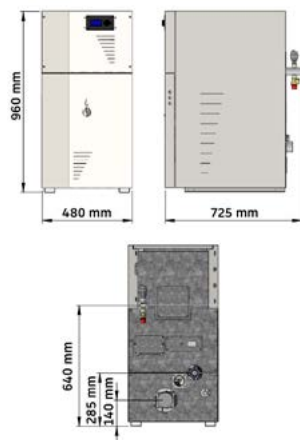

LIDIA COMPACT MINI

10 kW

+A ECODESIGN 2022

CENA S DPH

2 390,00 €

Voliteľné príslušenstvo

Nadstavba 54 kg
100 €

Celkový menovitý výkon: 10,7 kW
Menovitý výkon do vody: 10,0 kW
Minimálny výkon do vody: 3,0 kW
Účinnosť pri max. výkone: 92,4 %
Účinnosť pri min. výkone: 90,3 %
Kapacita zásobníka na pelety: 32 l (ok 25 kg)
Vykurovací objem: 260 m³
Priemer dymovodu: Ø 100 mm
Hmotnosť: 120 kg
Prívod vzduchu: Ø 50 mm
Teplota spalín: 99 °C
Záruka: 2 roky