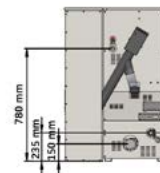

LIDIA COMPACT MINI + BOČNÝ ZÁSObNÍK

10 kW

+A ECODESIGN 2022

CENA S DPH

2 490,00 €

Celkový menovitý výkon: 10,7 kW
 Menovitý výkon do vody: 10,0 kW
 Minimálny výkon do vody: 3,0 kW
 Účinnosť pri max. výkone: 92,4 %
 Účinnosť pri min. výkone: 90,3 %
 Kapacita zásobníka na pelety: 114 l (ok 80 kg)
 Vykurovací objem: 260 m³
 Priemer dymovodu: Ø 100 mm
 Hmotnosť: 190 kg
 Prívod vzduchu: Ø 50 mm
 Teplota spalín: 99 °C
 Záruka: 2 roky

LIDIA COMPACT MINI + BOČNÝ ZÁSObNÍK

15 kW

+A ECODESIGN 2022

CENA S DPH

2 690,00 €

Celkový menovitý výkon: 15,7 kW
 Menovitý výkon do vody: 14,5 kW
 Minimálny výkon do vody: 4,2 kW
 Účinnosť pri max. výkone: 92,4 %
 Účinnosť pri min. výkone: 90,3 %
 Kapacita zásobníka na pelety: 153 l (ok 100 kg)
 Vykurovací objem: 356 m³
 Priemer dymovodu: Ø 100 mm
 Hmotnosť: 190 kg
 Prívod vzduchu: Ø 50 mm
 Teplota spalín: 99 °C
 Záruka: 2 roky

LIDIA COMPACT MINI + BOČNÝ ZÁSObNÍK

25 kW

+A ECODESIGN 2022

CENA S DPH

2 800,00 €

Celkový menovitý výkon: 25 kW
 Menovitý výkon do vody: 24 kW
 Minimálny výkon do vody: 4,7 kW
 Účinnosť pri max. výkone: 92,1 %
 Účinnosť pri min. výkone: 90,3 %
 Kapacita zásobníka na pelety: 198 l (ok 150 kg)
 Vykurovací objem: 650 m³
 Priemer dymovodu: Ø 100 mm
 Hmotnosť: 200 kg
 Prívod vzduchu: Ø 50 mm
 Teplota spalín: 110 °C
 Záruka: 2 roky