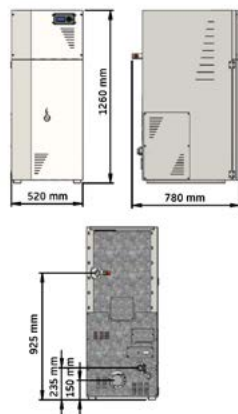

LIDIA COMPACT MINI + BOČNÝ ZÁSObNÍK

10 kW

+A ECODESIGN 2022

CENA S DPH

2 490,00 €

Celkový menovitý výkon: 10,7 kW
 Menovitý výkon do vody: 10,0 kW
 Minimálny výkon do vody: 3,0 kW
 Účinnosť pri max. výkone: 92,4 %
 Účinnosť pri min. výkone: 90,3 %
 Kapacita zásobníka na pelety: 114 l (ok 80 kg)
 Vykurovací objem: 260 m³
 Priemer dymovodu: Ø 100 mm
 Hmotnosť: 190 kg
 Prívod vzduchu: Ø 50 mm
 Teplota spalín: 99 °C
 Záruka: 2 roky