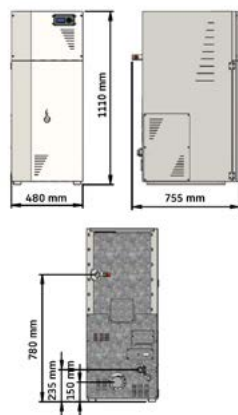

LIDIA COMPACT MINI

15 kW

+A ECODESIGN 2022

CENA S DPH

2 490,00 €

Voliteľné príslušenstvo

Nadstavba 55 kg
100 €

Celkový menovitý výkon: 15,7 kW
Menovitý výkon do vody: 14,5 kW
Minimálny výkon do vody: 4,2 kW
Účinnosť pri max. výkone: 92,4 %
Účinnosť pri min. výkone: 90,3 %
Kapacita zásobníka na pelety: 72 l (ok 50 kg)
Vykurovací objem: 356 m³
Priemer dymovodu: Ø 100 mm
Hmotnosť: 190 kg
Prívod vzduchu: Ø 50 mm
Teplota spalín: 99 °C
Záruka: 2 roky