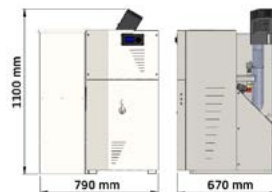

LIDIA COMPACT MINI + BOČNÝ ZÁSObNÍK

10 kW

+A ECODESIGN 2022

CENA S DPH

2 490,00 €

Celkový menovitý výkon: 10,7 kW
 Menovitý výkon do vody: 10,0 kW
 Minimálny výkon do vody: 3,0 kW
 Účinnosť pri max. výkone: 92,4 %
 Účinnosť pri min. výkone: 90,3 %
 Kapacita zásobníka na pelety: 114 l (ok 80 kg)
 Vykurovací objem: 260 m³
 Priemer dymovodu: Ø 100 mm
 Hmotnosť: 190 kg
 Prívod vzduchu: Ø 50 mm
 Teplota spalín: 99 °C
 Záruka: 2 roky

LIDIA COMPACT MINI + BOČNÝ ZÁSObNÍK

15 kW

+A ECODESIGN 2022

CENA S DPH

2 690,00 €

Celkový menovitý výkon: 15,7 kW
 Menovitý výkon do vody: 14,5 kW
 Minimálny výkon do vody: 4,2 kW
 Účinnosť pri max. výkone: 92,4 %
 Účinnosť pri min. výkone: 90,3 %
 Kapacita zásobníka na pelety: 153 l (ok 100 kg)
 Vykurovací objem: 356 m³
 Priemer dymovodu: Ø 100 mm
 Hmotnosť: 190 kg
 Prívod vzduchu: Ø 50 mm
 Teplota spalín: 99 °C
 Záruka: 2 roky