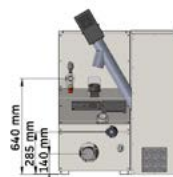

LIDIA COMPACT MINI + BOČNÝ ZÁSObNÍK

10 kW

+A ECODESIGN 2022

CENA S DPH

2 490,00 €

Celkový menovitý výkon: 10,7 kW
 Menovitý výkon do vody: 10,0 kW
 Minimálny výkon do vody: 3,0 kW
 Účinnosť pri max. výkone: 92,4 %
 Účinnosť pri min. výkone: 90,3 %
 Kapacita zásobníka na pelety: 114 l (ok 80 kg)
 Vykurovací objem: 260 m³
 Priemer dymovodu: Ø 100 mm
 Hmotnosť: 190 kg
 Prívod vzduchu: Ø 50 mm
 Teplota spalín: 99 °C
 Záruka: 2 roky