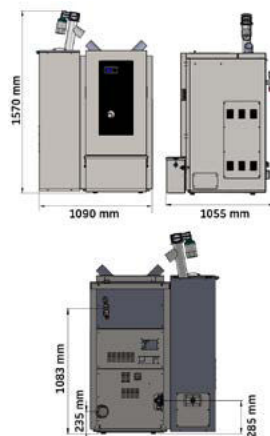

PRESTIGE 25 ONE + BOČNÝ ZÁSOBNÍK

25 kW

+A ECODESIGN 2022

CENA S DPH

4 720,00 €

Celkový menovitý výkon: 25 kW
 Menovitý výkon do vody: 25 kW
 Minimálny výkon do vody: 5,4 kW
 Účinnosť pri max. výkone: 95,59 %
 Účinnosť pri min. výkone: 94,39 %
 Kapacita zásobníka na pelety: 380 l
 Vykurovací objem: 650 m³
 Priemer dymovodu: Ø 100 mm
 Hmotnosť: 252 kg
 Prívod vzduchu: Ø 50 mm
 Teplota spalín: 110 °C
 Záruka: 2 roky