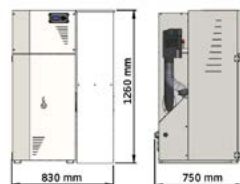

LIDIA COMPACT MINI + BOČNÝ ZÁSObNÍK

15 kW

+A ECODESIGN 2022

CENA S DPH

2 690,00 €

Celkový menovitý výkon: 15,7 kW
 Menovitý výkon do vody: 14,5 kW
 Minimálny výkon do vody: 4,2 kW
 Účinnosť pri max. výkone: 92,4 %
 Účinnosť pri min. výkone: 90,3 %
 Kapacita zásobníka na pelety: 153 l (ok 100 kg)
 Vykurovací objem: 356 m³
 Priemer dymovodu: Ø 100 mm
 Hmotnosť: 190 kg
 Prívod vzduchu: Ø 50 mm
 Teplota spalín: 99 °C
 Záruka: 2 roky

LIDIA COMPACT MINI + BOČNÝ ZÁSObNÍK

25 kW

+A ECODESIGN 2022

CENA S DPH

2 800,00 €

Celkový menovitý výkon: 25 kW
 Menovitý výkon do vody: 24 kW
 Minimálny výkon do vody: 4,7 kW
 Účinnosť pri max. výkone: 92,1 %
 Účinnosť pri min. výkone: 90,3 %
 Kapacita zásobníka na pelety: 198 l (ok 150 kg)
 Vykurovací objem: 650 m³
 Priemer dymovodu: Ø 100 mm
 Hmotnosť: 200 kg
 Prívod vzduchu: Ø 50 mm
 Teplota spalín: 110 °C
 Záruka: 2 roky