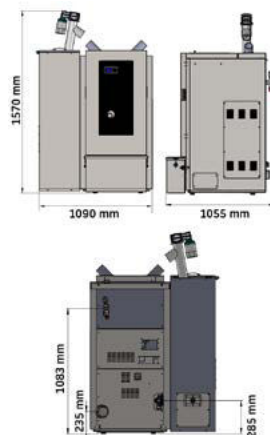

PRESTIGE 15 ONE + BOČNÝ ZÁSOBNÍK

15 kW

+A ECODESIGN 2022

CENA S DPH

4 690,00 €

Celkový menovitý výkon: 15,4 kW
 Menovitý výkon do vody: 15,0 kW
 Minimálny výkon do vody: 4,3 kW
 Účinnosť pri max. výkone: 95,18 %
 Účinnosť pri min. výkone: 94,39 %
 Kapacita zásobníka na pelety: 380 l
 Vykurovací objem: 405 m³
 Priemer dymovodu: Ø 100 mm
 Hmotnosť: 252 kg
 Prívod vzduchu: Ø 50 mm
 Teplota spalín: 110 °C
 Záruka: 2 roky